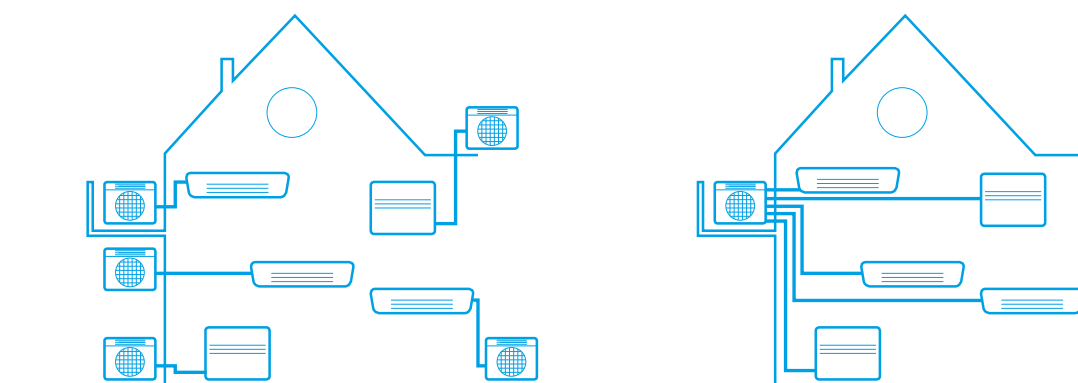

Wat is een lucht/lucht-warmtepomp?

Warmtepompen halen warmte uit de buitenlucht, zelfs als het koud is. Ze maken gebruik van een elektrisch aangedreven compressor en zijn uitermate geschikt voor het verwarmen van een appartement of huis. De warmtepompen van Daikin zijn stil en onopvallend en gebruiken de meest moderne technologie om uw energierekening zo laag mogelijk te houden. Met een warmtepomp van Daikin is 80% van de energie die wordt gebruikt voor het verwarmen van uw huis afkomstig van de buitenlucht, een gratis en oneindig hernieuwbare bron! Voor het koelen werkt het systeem omgekeerd en wordt de warmte uit de binnenlucht gehaald.

Een ruimte of meer, de keuze is aan u

Door een multi-buitendeel te kiezen, kunt u tot negen binnendelen aansluiten op één enkel buitendeel om overal in uw huis het perfecte binnenklimaat te creëren. Alle binnendelen kunnen individueel bediend worden en hoeven niet in dezelfde ruimte of zelfs op hetzelfde tijdstip te worden geïnstalleerd.

Bespaar ruimte met een multi-buitendeel

Met een multi-buitendeel kunt u niet alleen tot negen binnendelen aansluiten, maar u bespaart tevens veel waardevolle ruimte op uw balkon, terras, muur of tuin, omdat u slechts één buitendeel nodig hebt voor al uw koel- en verwarmingsbehoeften.